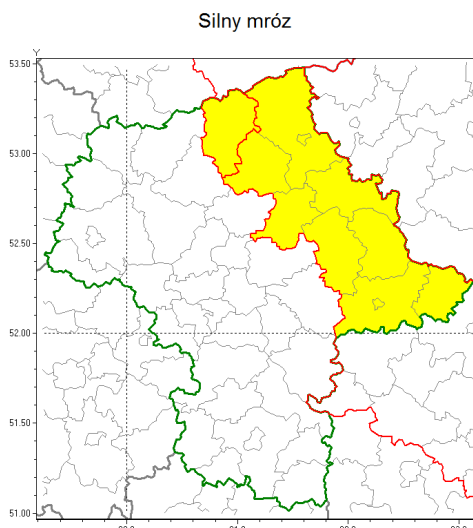

Zasięg ostrzeżenia w województwie

Ostrzeżenie meteorologiczne Nr 3

| | |
|---|---|
| Nazwa biura | IMGW-PIB Centralne Biuro Prognoz Meteorologicznych w Warszawie |
| Zjawisko/stopień zagrożenia | Silny mróz/ 1 |
| Obszar | województwo mazowieckie powiat przasnyski |
| Ważność | od godz. 23:00 dnia 10.01.2019 do godz. 09:00 dnia 11.01.2019 |
| Przebieg | Prognozuje się temperatury minimalne w nocy miejscami od -17°C do -15°C. Wiatr słaby, od 2 do 10 km/h, zmienny. |
| Prawdopodobieństwo wystąpienia zjawiska(%) | 90% |
| Uwagi | Brak. |
| Dyrektor synoptyk IMGW-PIB | Michał Jaworski |
| Godzina i data wydania | godz. 12:11 dnia 10.01.2019 |
| SMS | IMGW-PIB OSTRZEŻA: MRÓZ/1 mazowieckie/przasnyski od 23:00/10.01 do 09:00/11.01.2019 temp. min -17 st., |