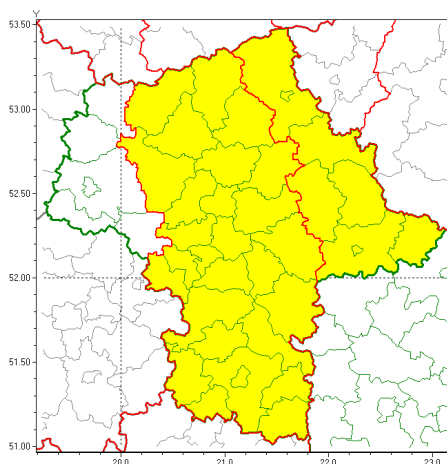

Zasięg ostrzeżeń w województwie

Opady mrozzące
2018-12-06 12:21

WOJEWÓDZTWO MAZOWIECKIE OSTRZEŻENIA METEOROLOGICZNE ZBIORCZO NR 77 WYKAZ OBOWIĄZUJĄCYCH OSTRZEŻEŃ o godz. 12:21 dnia 06.12.2018

Zjawisko/Stopień zagrożenia	Opady mrozzące/1
Obszar	powiaty: białobrzeski(37), ciechanowski(33), garwoliński(42), grodziski(37), grójecki(37), kozienicki(43), legionowski(38), lipski(42), makowski(36), miński(43), mławski(32), nowodworski(36), otwocki(42), piaseczyński(39), płoński(36), pruszkowski(36), przasnyski(36), przysuski(38), pułtuski(36), Radom(40), radomski(40), szydłowiecki(39), Warszawa(38), warszawski zachodni(36), wołomiński(38), wyszkowski(34), zwoleński(42), żyrardowski(37)
Ważność	od godz. 22:00 dnia 06.12.2018 do godz. 05:00 dnia 07.12.2018
Prawdopodobieństwo	70%
Przebieg	Prognozuje się wystąpienie miejscami słabych opadów mrozzącego deszczu ze śniegiem i deszczu powodujących gołoledź.
SMS	IMGW-PIB OSTRZEŻEGA: MARZĄCE OPADY/1 mazowieckie (28 powiatów) od 22:00/06.12 do 05:00/07.12.2018 mrozzące opady, drogi liskie. Dotyczy powiatów: białobrzeski, ciechanowski, garwoliński, grodziski, grójecki, kozienicki, legionowski, lipski, makowski, miński, mławski, nowodworski, otwocki, piaseczyński, płoński, pruszkowski, przasnyski, przysuski, pułtuski, Radom, radomski, szydłowiecki, Warszawa, warszawski zachodni, wołomiński, wyszkowski, zwoleński i żyrardowski.
RSO	Woj. mazowieckie (28 powiatów), IMGW-PIB wydał ostrzeżenie pierwszego stopnia o opadach mrozzących
Uwagi	Brak.
Zjawisko/Stopień zagrożenia	Opady mrozzące/1